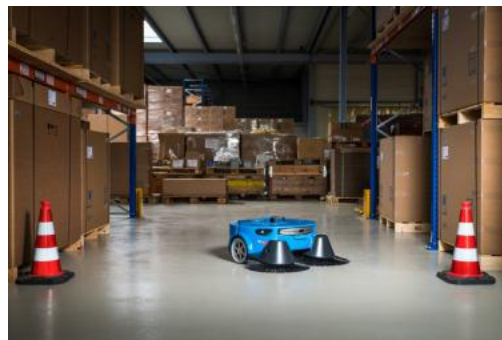

Bereichsabgrenzung mit Leitkegel

Ihr Kontakt:

Maximilian Wallner
+49 176 61648828
max.wallner@handel-mawa.eu
www.handel-mawa.eu